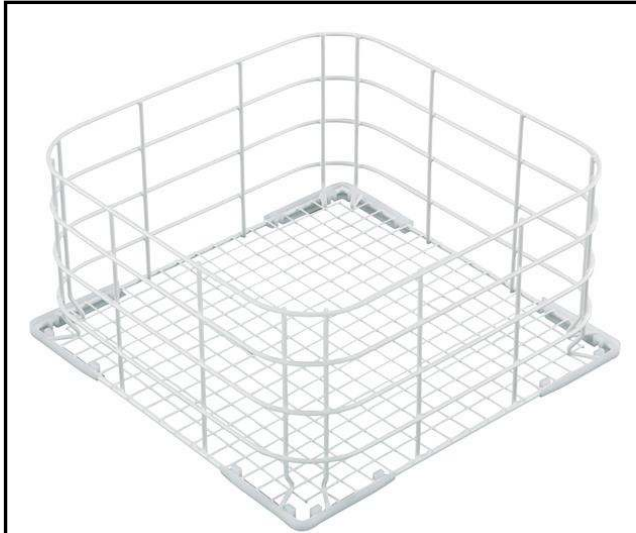

Laverie
casiers 49 verres
395X395X200mm

REPÈRE # _____

MODELE # _____

NOM # _____

SIS # _____

AIA # _____

867054 (WTAC03)

Casier à verres en fil acier
rilsan 395x395 mm hauteur
20mm pour lave-verres

Description courte

Repère No. _____

PANIER POUR VERRES-395X395X200 MM

APPROBATION: _____

Capacité

Glass capacity:	49
Max. glass size - height	70 mm
Max. glass size - diameter	60 mm

Informations générales

Largeur extérieure	395 mm
Profondeur extérieure	395 mm
Hauteur extérieure	200 mm
Poids net :	2 kg